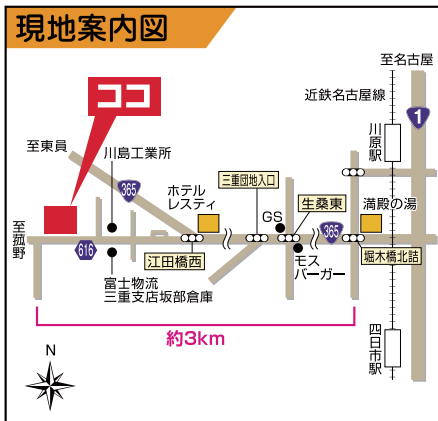

sakura service

有限会社 さくらサービス

企業向け「契約寮施設」 寮施設のご案内

御社のプロジェクト予算に合わせて寮を
ご利用いただいております
県内・県外・大小にかかわらずご利用いただいております

施設のご案内

- ★住所／三重県四日市市西坂部町2300-3
- ★部屋数／ 部屋

付近案内

- ★近鉄四日市駅まで15分
- ★東芝四日市工場まで10分
- ★中部電力川越火力発電所まで25分
- ★四日市コンビナート地区まで30分